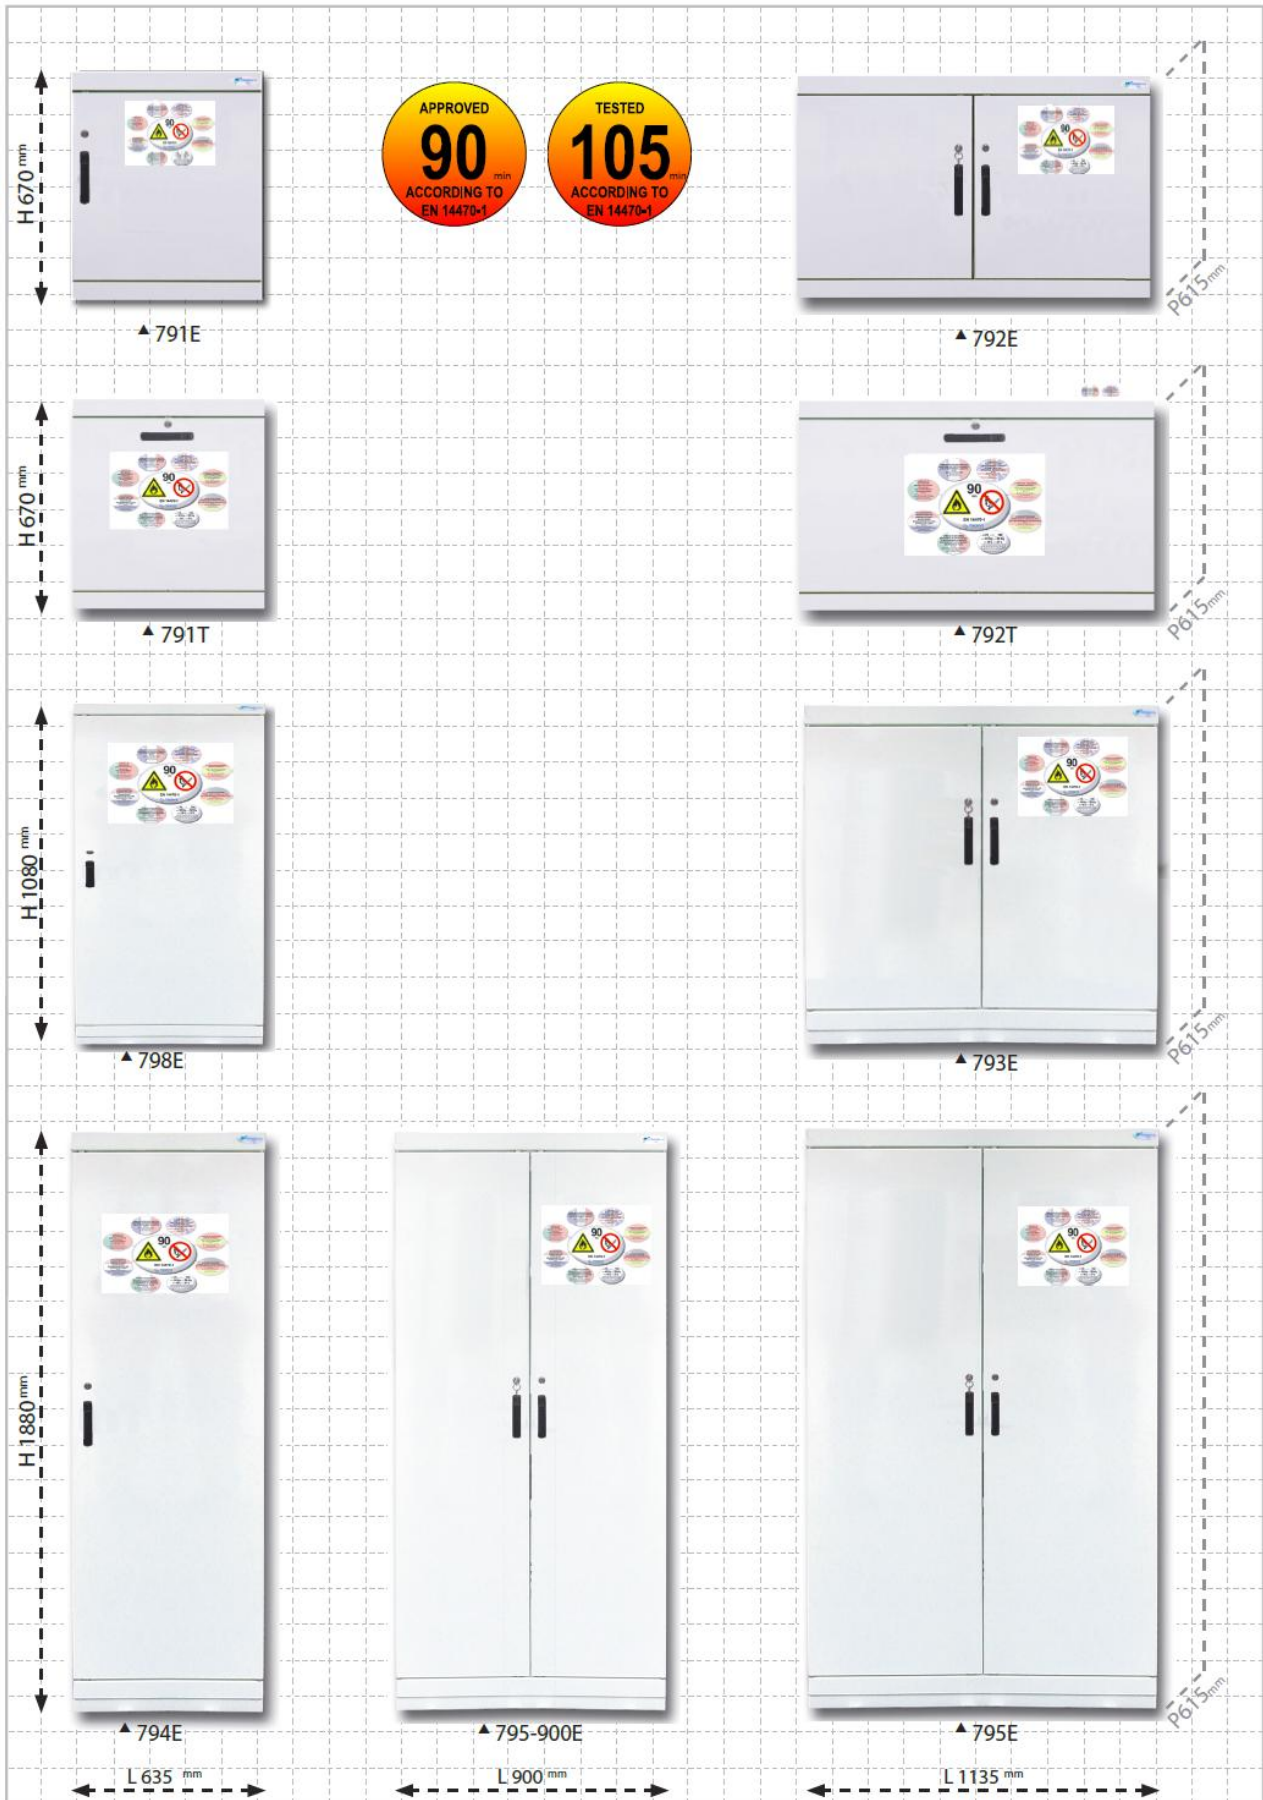

Pasivní ochrana

- dvoustěnná konstrukce
- vnější stěna z plátové oceli 12/10
- vnitřní tělo melaminu RAL 9010
- tepelná izolace mezi stěnami, aby nedocházelo k teplotním mostům
- výškově nastavitelné police
- značení podle ČSN EN 14470-1
- uzemnění

Možnosti

- možné další barevné kombinace u modelů 794 a 795: skříň a police bílé (RAL 9010), dveře žluté (RAL 1023)

Výhody

- odolnost proti ohni 105 minut (schválený typ 90) v souladu s křivkou testu ohněm – ISO 834
- testováno a schváleno nezávislou Evropskou laboratoří

Aktivní ochrana

- přívod a odvod vzduchu na zadní části skříně; jednoduché spojení s odsáváním – Ø 100mm (značeno jako odsávací kanál)
- tavné pojistky automaticky uzavřou ventilační systém v případě ohně
- teplotně roztažné pojistky dveří zajistí ohnivzdornost vnitřního těla skříně
- oddělený zamykací systém s cylindrickými zámky
- samozavírací dveře s možností udržení dveří doširoka otevřených; tavné pojistky dveře automaticky zavrou při nárůstu teploty na 50°C

798E⁺

793E⁺

794⁺
+ 5x T79148

▲ 795
+ 6x T79235

792T⁺

 794EJ⁺

 795EJ⁺

Ref. dle barvy dveří		Popis	Typ	Počet dveří	Vnější rozměry V x Š x H (mm)	Úložná kapacita (L)	Záchytné police	Záchytné vany	Max. zatížení police (kg)	Váha (kg)
bílá	žlutá									
791E	-	Vybaveno	nízký	1	670 x 635 x 615	30	1	1	30	127
791T	-	Vybaveno	nízký	1	670 x 635 x 615	30	-	1	30	155
792E	-	Vybaveno	nízký	2	670 x 1135 x 615	60	1	1	50	213
792T	-	Vybaveno	nízký	1	670 x 1135 x 615	60	-	1	50	208
798E	-	Vybaveno	střední	1	1080 x 635 x 615	65	2	1	30	182
793E	-	Vybaveno	střední	2	1080 x 1135 x 615	115	2	1	50	297
794E	794EJ	Vybaveno	vyšoký	1	1880 x 635 x 615	130	3	1	30	287
795E	795EJ	Vybaveno	vyšoký	2	1880 x 1135 x 615	250	3	1	50	453
795-900E	-	Vybaveno	vyšoký	2	1880 x 900 x 615	200	3	1	40	438