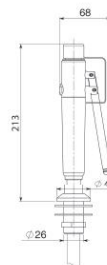

Řada DL
EN 15154-1 EN 15154-2

OČNÍ SPRCHY NA ZEĎ A STŮL

▲ DS04

▲ DS54

▲ LV04

▲ LV54

Ref.	Oblast použití	Ovládání	Upevnění	Hadice (m)	Přívod vody	Průtok vody (l/min)	Váha (kg)	EN 15154-2
						Oční sprcha		
DS04	uvnitř	ruční	na zeď	1,5	M ½"	16	1	ano
DS54	uvnitř	ruční	na stůl	1,5	M ½"	16	1	ano
LV04	uvnitř	ruční	na zeď	1,5	M ½"	15	1,5	ano
LV54	uvnitř	ruční	na stůl	1,5	M ½"	15	1	ano