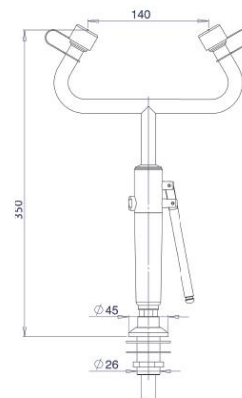

Řada DL
EN 15154-1 EN 15154-2

OČNÍ SPRCHY NA ZEĎ A STŮL

▲ DS04

▲ DS54

▲ LV04

▲ LV54

Ref.	Oblast použití	Ovládání	Upevnění	Hadice (m)	Přívod vody	Průtok vody (l/min)	Váha (kg)	EN 15154-2
						Oční sprcha		
DS04	uvnitř	ruční	na zeď	1,5	M ½"	16	1	ano
DS54	uvnitř	ruční	na stůl	1,5	M ½"	16	1	ano
LV04	uvnitř	ruční	na zeď	1,5	M ½"	15	1,5	ano
LV54	uvnitř	ruční	na stůl	1,5	M ½"	15	1	ano