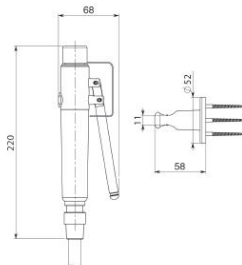

Řada DL
EN 15154-1 EN 15154-2

OČNÍ SPRCHY NA ZEĎ A STŮL

▲ DS04

▲ DS54

▲ LV04

▲ LV54

Ref.	Oblast použití	Ovládání	Upevnění	Hadice (m)	Přívod vody	Průtok vody (l/min)	Váha (kg)	EN 15154-2
						Oční sprcha		
DS04	uvnitř	ruční	na zeď	1,5	M ½"	16	1	ano
DS54	uvnitř	ruční	na stůl	1,5	M ½"	16	1	ano
LV04	uvnitř	ruční	na zeď	1,5	M ½"	15	1,5	ano
LV54	uvnitř	ruční	na stůl	1,5	M ½"	15	1	ano