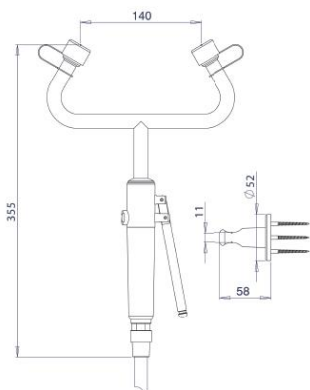

Řada DL
EN 15154-1 EN 15154-2

OČNÍ SPRCHY NA ZEĎ A STŮL

▲ DS04

▲ DS54

▲ LV04

▲ LV54

Ref.	Oblast použití	Ovládání	Upevnění	Hadice (m)	Přívod vody	Průtok vody (l/min)	Váha (kg)	EN 15154-2
						Oční sprcha		
DS04	uvnitř	ruční	na zeď	1,5	M ½"	16	1	ano
DS54	uvnitř	ruční	na stůl	1,5	M ½"	16	1	ano
LV04	uvnitř	ruční	na zeď	1,5	M ½"	15	1,5	ano
LV54	uvnitř	ruční	na stůl	1,5	M ½"	15	1	ano