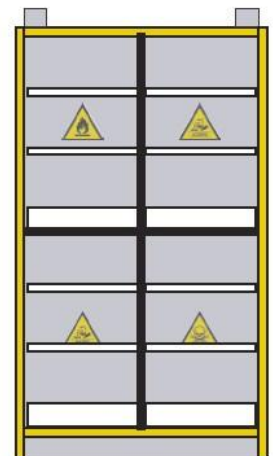

^3035M22

Ref.	Popis	Typ a úložná kapacita daného prostoru (L)				Vnější rozměry V x Š x H (mm)	Vybavení - počet			Max. zatížení police	Váha (kg)
		hoř	kys	zás	jed		záchytných polic ocelových	záchytných van ocelových	děrovaných poklopů na vany ocelových		
3032M11	nízká 2dveřová, 2 prostory	28	28	-	-	635 x 1115 x 630	-	2	2	30	108
3034M2	vysoká 1dveřová, 2 prostory	55	55	-	-	1980 x 605 x 550	4	2	příslušenství	30	126
3034M3	vysoká 1dveřová, 3 prostory	30	30	30	-	1980 x 605 x 550	3	3	příslušenství	30	129
3034M4	vysoká 1dveřová, 4 prostory	22	22	22	22	1980 x 605 x 550	-	4	4	30	142
3035M11	vysoká 2dveřová, 2 prostory	120	120	-	-	1980 x 1115 x 550	6	2	příslušenství	30	232
3035M12	vysoká 2dveřová, 3 prostory	120	55	-	55	1980 x 1115 x 550	7	3	příslušenství	30	241
3035M13	vysoká 2dveřová, 4 prostory	120	28	28	28	1980 x 1115 x 550	6	4	příslušenství	30	244
3035M22	vysoká 2dveřová, 4 prostory	55	55	55	55	1980 x 1115 x 550	8	4	příslušenství	30	252

Ref.	Popis	Rozměry V x Š x H (mm)	Váha (kg)
E703148	Záchytná police ocelová	30 x 490 x 410	3
B703148	Záchytná vana ocelová	100 x 490 x 410	5
C703148	Děrovaný poklop ocelový	80 x 420 x 380	5
T703148	Vysouvací police ocelová	80 x 420 x 380	6
SE703148	PVC záchytná police	30 x 485 x 405	2
SB703148	PVC záchytná vana	100 x 485 x 405	3