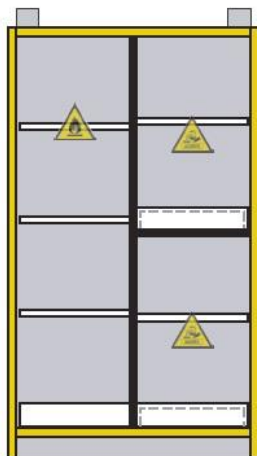

^3035M12

Ref.	Popis	Typ a úložná kapacita daného prostoru (L)				Vnější rozměry V x Š x H (mm)	Vybavení - počet			Max. zatížení police	Váha (kg)
		hoř	kys	zás	jed		záchytných polic ocelových	záchytných van ocelových	děrovaných poklopů na vany ocelových		
3032M11	nízká 2dveřová, 2 prostory	28	28	-	-	635 x 1115 x 630	-	2	2	30	108
3034M2	vysoká 1dveřová, 2 prostory	55	55	-	-	1980 x 605 x 550	4	2	příslušenství	30	126
3034M3	vysoká 1dveřová, 3 prostory	30	30	30	-	1980 x 605 x 550	3	3	příslušenství	30	129
3034M4	vysoká 1dveřová, 4 prostory	22	22	22	22	1980 x 605 x 550	-	4	4	30	142
3035M11	vysoká 2dveřová, 2 prostory	120	120	-	-	1980 x 1115 x 550	6	2	příslušenství	30	232
3035M12	vysoká 2dveřová, 3 prostory	120	55	-	55	1980 x 1115 x 550	7	3	příslušenství	30	241
3035M13	vysoká 2dveřová, 4 prostory	120	28	28	28	1980 x 1115 x 550	6	4	příslušenství	30	244
3035M22	vysoká 2dveřová, 4 prostory	55	55	55	55	1980 x 1115 x 550	8	4	příslušenství	30	252

Ref.	Popis	Rozměry V x Š x H (mm)	Váha (kg)
E703148	Záchytná police ocelová	30 x 490 x 410	3
B703148	Záchytná vana ocelová	100 x 490 x 410	5
C703148	Děrovaný poklop ocelový	80 x 420 x 380	5
T703148	Vysouvací police ocelová	80 x 420 x 380	6
SE703148	PVC záchytná police	30 x 485 x 405	2
SB703148	PVC záchytná vana	100 x 485 x 405	3