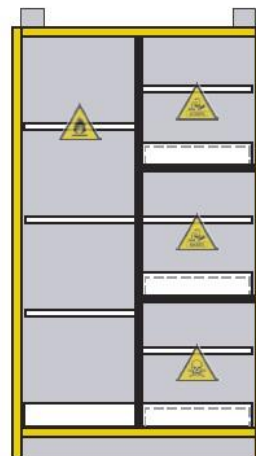

^3035M13

Ref.	Popis	Typ a úložná kapacita daného prostoru (L)				Vnější rozměry V x Š x H (mm)	Vybavení - počet			Max. zatížení police	Váha (kg)
		hoř	kys	zás	jed		záchytných polic ocelových	záchytných van ocelových	děrovaných poklopů na vany ocelových		
3032M11	nízká 2dveřová, 2 prostory	28	28	-	-	635 x 1115 x 630	-	2	2	30	108
3034M2	vysoká 1dveřová, 2 prostory	55	55	-	-	1980 x 605 x 550	4	2	příslušenství	30	126
3034M3	vysoká 1dveřová, 3 prostory	30	30	30	-	1980 x 605 x 550	3	3	příslušenství	30	129
3034M4	vysoká 1dveřová, 4 prostory	22	22	22	22	1980 x 605 x 550	-	4	4	30	142
3035M11	vysoká 2dveřová, 2 prostory	120	120	-	-	1980 x 1115 x 550	6	2	příslušenství	30	232
3035M12	vysoká 2dveřová, 3 prostory	120	55	-	55	1980 x 1115 x 550	7	3	příslušenství	30	241
3035M13	vysoká 2dveřová, 4 prostory	120	28	28	28	1980 x 1115 x 550	6	4	příslušenství	30	244
3035M22	vysoká 2dveřová, 4 prostory	55	55	55	55	1980 x 1115 x 550	8	4	příslušenství	30	252

Ref.	Popis	Rozměry V x Š x H (mm)	Váha (kg)
E703148	Záchytná police ocelová	30 x 490 x 410	3
B703148	Záchytná vana ocelová	100 x 490 x 410	5
C703148	Děrovaný poklop ocelový	80 x 420 x 380	5
T703148	Vysouvací police ocelová	80 x 420 x 380	6
SE703148	PVC záchytná police	30 x 485 x 405	2
SB703148	PVC záchytná vana	100 x 485 x 405	3