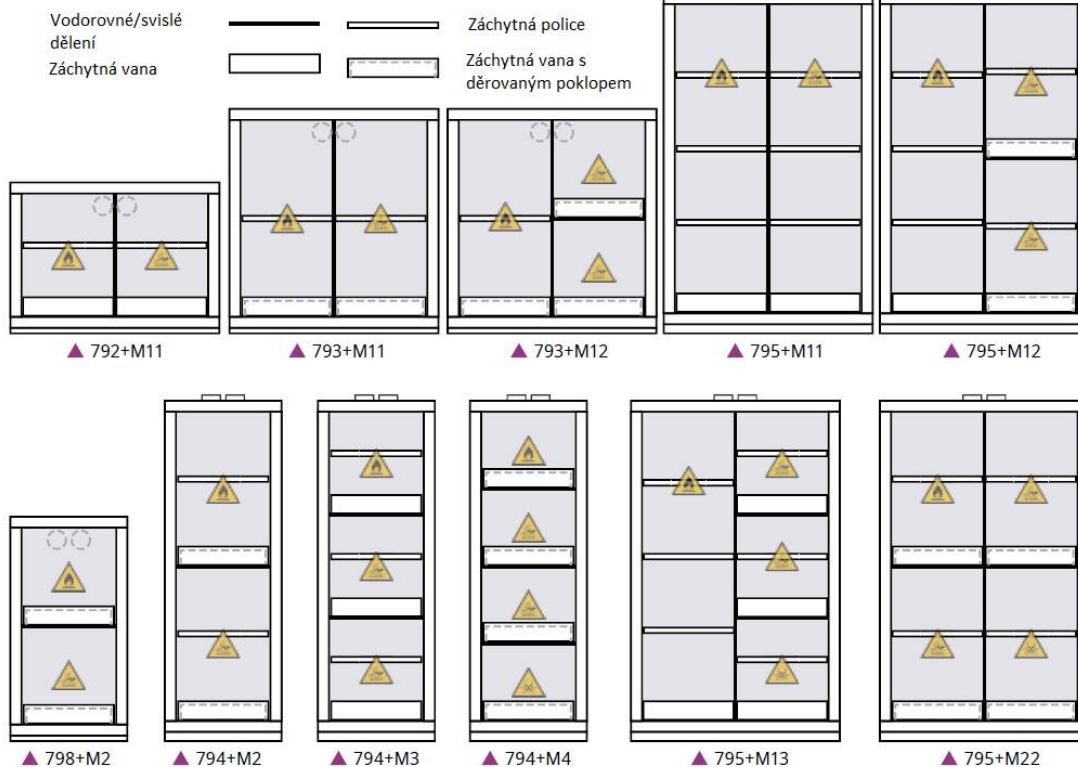

Řada 790+M

Ref.	Popis	Typ a úložná kapacita daného prostoru (L)				Vnější rozměry V x Š x H (mm)	Vybavení – počet ocelových			Váha (kg)	Cena Kč
		hoř	kys	zás	jed		záchytných polic	záchytných van	děrovaných poklopů na vany		
792+M11	nízká 2dveřová, 2 prostory	28	28	-	-	630 x 1137 x 570	2	2	příslušenství	221	na vyžádání
793+M11	střední 2dveřová, 2 prostory	55	55	-	-	1100 x 1137 x 670	2	2	2	311	na vyžádání
793+M12	střední 2dveřová, 3 prostory	55	28	28	-	1100 x 1137 x 670	1	3	3	317	na vyžádání
798+M2	střední 1dveřová, 2 prostory	28	28	-	-	1100 x 635 x 670	-	2	2	194	na vyžádání
794+M2	vyšoká 1dveřová, 2 prostory	55	55	-	-	1950 x 635 x 620	2	2	2	304	na vyžádání
794+M3	vyšoká 1dveřová, 3 prostory	30	30	30	-	1950 x 635 x 620	3	3	příslušenství	307	na vyžádání
794+M4	vyšoká 1dveřová, 4 prostory	22	22	22	22	1950 x 635 x 620	-	4	4	320	na vyžádání
795+M11	vyšoká 2dveřová, 2 prostory	120	120	-	-	1950 x 1137 x 620	6	2	příslušenství	477	na vyžádání
795+M12	vyšoká 2dveřová, 3 prostory	120	55	55	-	1950 x 1137 x 620	5	3	2	486	na vyžádání
795+M13	vyšoká 2dveřová, 4 prostory	120	28	28	28	1950 x 1137 x 620	6	4	příslušenství	489	na vyžádání
795+M22	vyšoká 2dveřová, 4 prostory	55	55	55	55	1950 x 1137 x 620	4	4	4	497	na vyžádání

Ref.	Popis	Rozměry V x Š x H (mm)	Váha (kg)	Cena Kč
E1	Záchytná police pro 1dveřovou skříň typu 792+M11	30 x 485 x 285	3	na vyžádání
B1	Záchytná vana pro 1dveřovou skříň typu 792+M11	100 x 480 x 315	3	na vyžádání
C1	Děrovaný poklop pro 1dveřovou skříň typu 792+M11	90 x 470 x 305	3	na vyžádání
E48	Záchytná police pro skříň 793+M1x, 798+M2, 794+M1x, 795+Mxx	30 x 490 x 410	3	na vyžádání
B48	Záchytná vana pro skříň 793+M1x, 798+M2, 794+M1x, 795+Mxx	100 x 490 x 410	4	na vyžádání
C48	Děrovaný poklop pro skříň 793+M1x, 798+M2, 794+M1x, 795+Mxx	90 x 460 x 390	3	na vyžádání
T48	Vysouvací police/vana pro skříň 793+M1x, 798+M2, 794+M1x, 795+Mxx	80 x 420 x 380	6	na vyžádání
SE48	PVC záchytná police pro skříň 793+M1x, 798+M2, 794+M1x, 795+Mxx	30 x 485 x 405	2	na vyžádání
SB48	PVC záchytná vana pro skříň 793+M1x, 798+M2, 794+M1x, 795+Mxx	100 x 485 x 405	3	na vyžádání