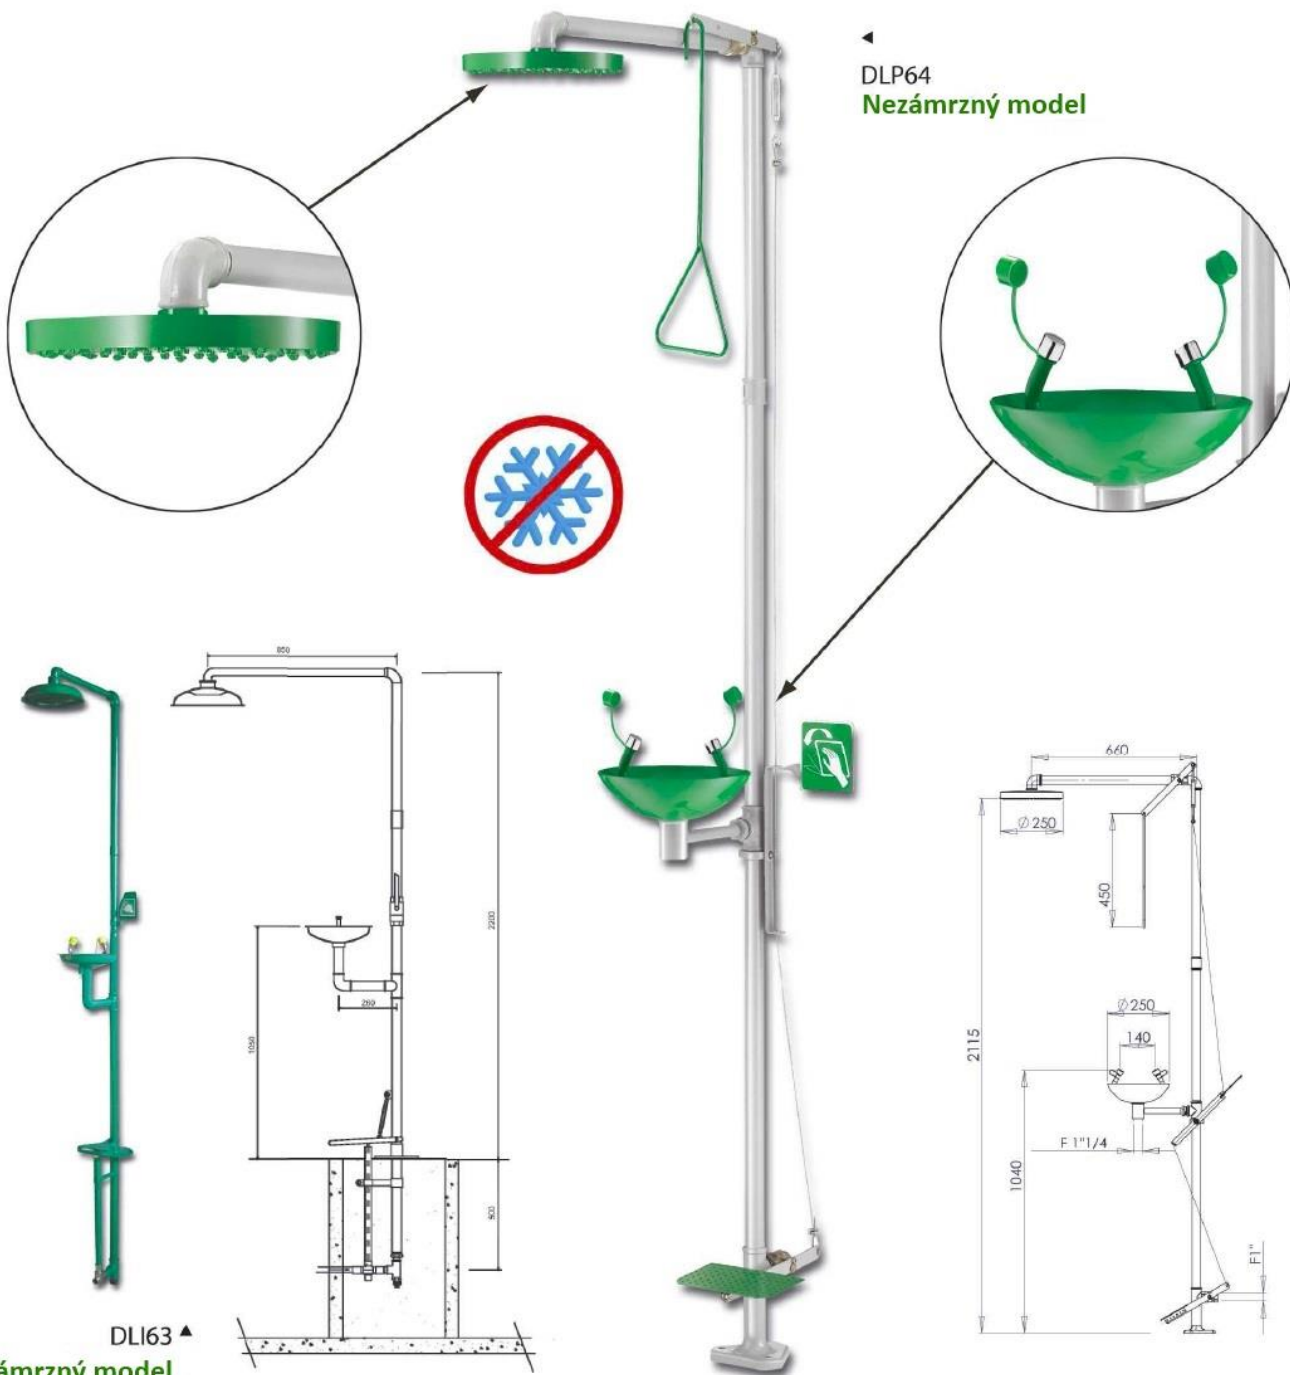

# KOMBINOVANÉ HAVARIJNÍ SPRCHY NEMRZNOUCÍ

**DLP64**  
**Nezámrzný model**
**DLI63** ▲  
**Nezámrzný model**

Ref.	Oblast použití	Ovládání	Upevnění	Umyvadlo	Sprchová hlava	Potrubí	Přívod vody	Odtok vody	Průtok vody (l/min)		Váha (kg)	Cena Kč
									Oční sprcha	Tělová sprcha		
DLP64	uvnitř i venku*	ruční a nožní	na zem	ocelové se zeleným epoxidovým nátěrem RAL 6032	ABS zelený RAL 6032	ocelové se šedým epoxidovým nátěrem RAL 7040	F 1"	F 1 1/4"	11,5	90	14	na vyžádání
DLI63	venku*	ruční a nožní	na zem	ABS zelený RAL 6029	ABS zelený RAL 6029	ocelové se zeleným epoxidovým nátěrem RAL 6029	F 1"	F 1 1/4"	11,5	75	24	na vyžádání

\*doporučujeme instalovat se sadou s topným kabelem