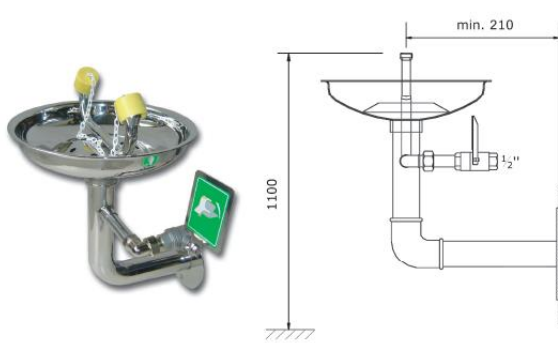

## OČNÍ SPRCHY NA ZEĎ

▲ LV14

▲ LV13

▲ LV12

Ref.	Oblast použití	Ovládání	Upevnění	Umyvadlo	Potrubí	Přívod vody	Odtok vody	Průtok vody (l/min)	Váha (kg)	Cena Kč
								Oční sprcha		
LV14	uvnitř	ruční	na zeď	ocelové se zeleným epoxidovým nátěrem RAL 6032	ocelové s šedým epoxidovým nátěrem RAL 7040	M ½"	F 1 ¼"	15	3,2	na vyžádání
LV13	uvnitř	ruční	na zeď	ABS zelený RAL 6029	ocelové se zeleným epoxidovým nátěrem RAL 6029	F ½"	F 1 ¼"	11,5	5,1	na vyžádání
LV12	uvnitř	ruční	na zeď	ocelové	ocelové	F ½"	F 1 ¼"	11,5	5,8	na vyžádání