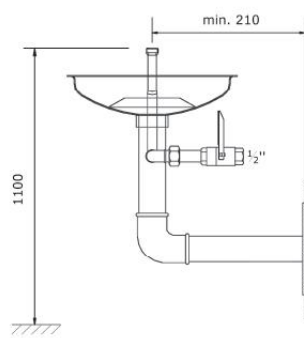

## OČNÍ SPRCHY NA ZEĎ

▲ LV14

▲ LV13

▲ LV12

Ref.	Oblast použití	Ovládání	Upevnění	Umyvadlo	Potrubí	Přívod vody	Odtok vody	Průtok vody (l/min)	Váha (kg)	Cena Kč
								Oční sprcha		
LV14	uvnitř	ruční	na zeď	ocelové se zeleným epoxidovým nátěrem RAL 6032	ocelové s šedým epoxidovým nátěrem RAL 7040	M ½"	F 1 ¼"	15	3,2	na vyžádání
LV13	uvnitř	ruční	na zeď	ABS zelený RAL 6029	ocelové se zeleným epoxidovým nátěrem RAL 6029	F ½"	F 1 ¼"	11,5	5,1	na vyžádání
LV12	uvnitř	ruční	na zeď	ocelové	ocelové	F ½"	F 1 ¼"	11,5	5,8	na vyžádání