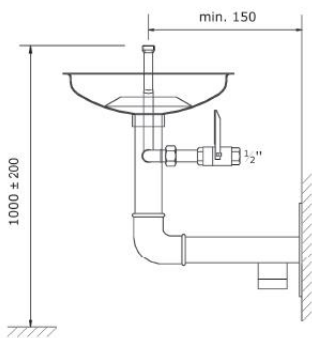

## OČNÍ SPRCHY NA ZEĎ

▲ LV14

▲ LV13

▲ LV12

Ref.	Oblast použití	Ovládání	Upevnění	Umyvadlo	Potrubí	Přívod vody	Odtok vody	Průtok vody (l/min)	Váha (kg)	Cena Kč
								Oční sprcha		
LV14	uvnitř	ruční	na zeď	ocelové se zeleným epoxidovým nátěrem RAL 6032	ocelové s šedým epoxidovým nátěrem RAL 7040	M ½"	F 1 ¼"	15	3,2	na vyžádání
LV13	uvnitř	ruční	na zeď	ABS zelený RAL 6029	ocelové se zeleným epoxidovým nátěrem RAL 6029	F ½"	F 1 ¼"	11,5	5,1	na vyžádání
LV12	uvnitř	ruční	na zeď	ocelové	ocelové	F ½"	F 1 ¼"	11,5	5,8	na vyžádání