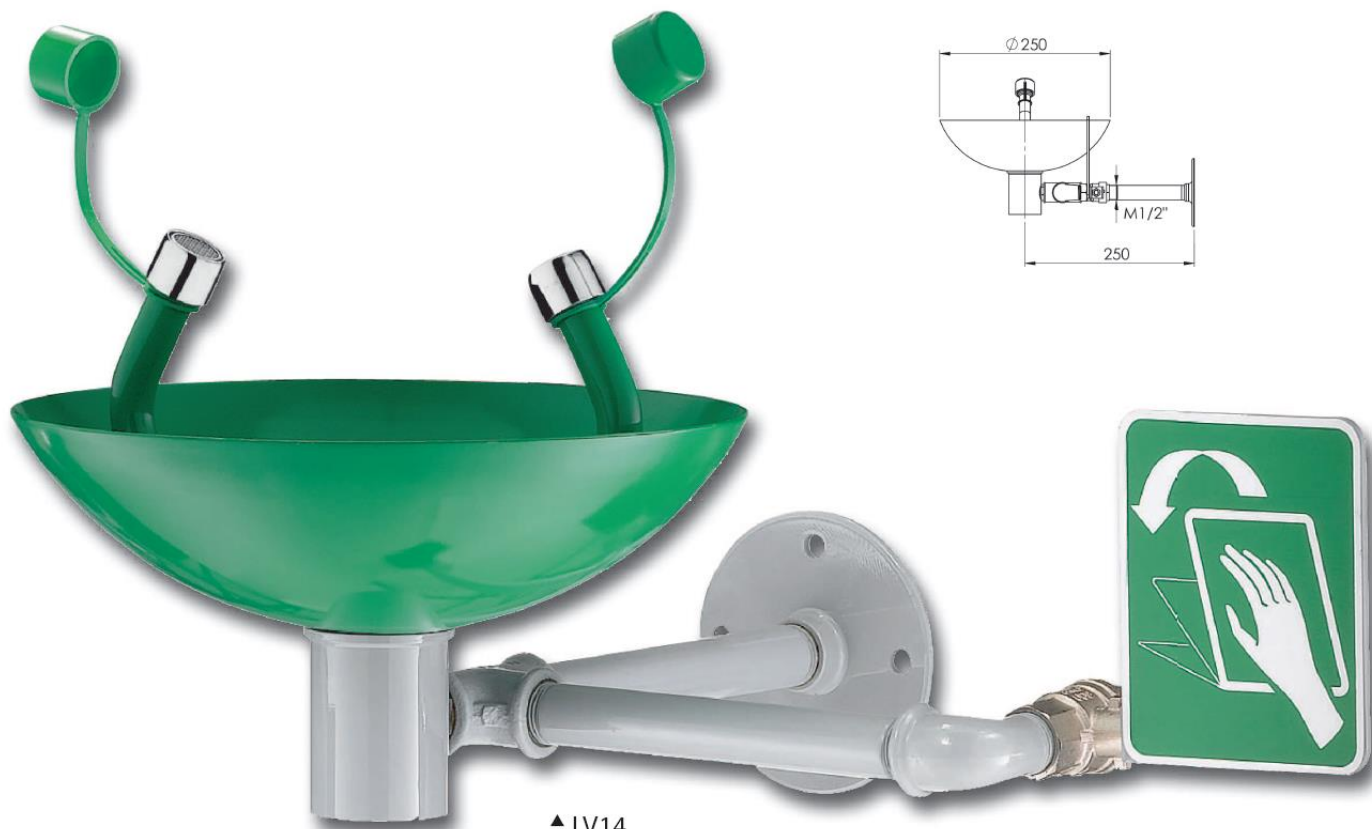

## OČNÍ SPRCHY NA ZEĎ

▲ LV14

▲ LV13

▲ LV12

Ref.	Oblast použití	Ovládání	Upevnění	Umyvadlo	Potrubí	Přívod vody	Odtok vody	Průtok vody (l/min)	Váha (kg)	Cena Kč
								Oční sprcha		
LV14	uvnitř	ruční	na zeď	ocelové se zeleným epoxidovým nátěrem RAL 6032	ocelové s šedým epoxidovým nátěrem RAL 7040	M ½"	F 1 ¼"	15	3,2	na vyžádání
LV13	uvnitř	ruční	na zeď	ABS zelený RAL 6029	ocelové se zeleným epoxidovým nátěrem RAL 6029	F ½"	F 1 ¼"	11,5	5,1	na vyžádání
LV12	uvnitř	ruční	na zeď	ocelové	ocelové	F ½"	F 1 ¼"	11,5	5,8	na vyžádání