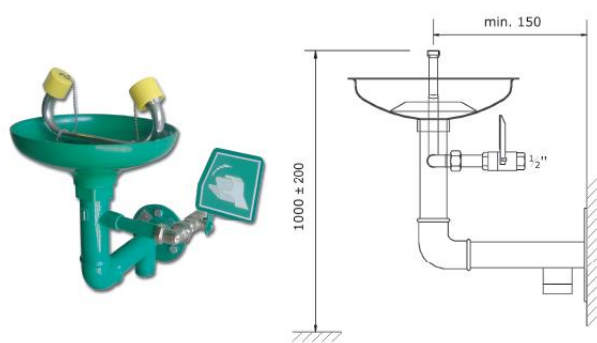

## OČNÍ SPRCHY NA ZEĎ

▲ LV14

▲ LV13

▲ LV12

Ref.	Oblast použití	Ovládání	Upevnění	Umyvadlo	Potrubí	Přívod vody	Odtok vody	Průtok vody (l/min)	Váha (kg)	Cena Kč
								Oční sprcha		
LV14	uvnitř	ruční	na zeď	ocelové se zeleným epoxidovým nátěrem RAL 6032	ocelové s šedým epoxidovým nátěrem RAL 7040	M ½"	F 1 ¼"	15	3,2	na vyžádání
LV13	uvnitř	ruční	na zeď	ABS zelený RAL 6029	ocelové se zeleným epoxidovým nátěrem RAL 6029	F ½"	F 1 ¼"	11,5	5,1	na vyžádání
LV12	uvnitř	ruční	na zeď	ocelové	ocelové	F ½"	F 1 ¼"	11,5	5,8	na vyžádání