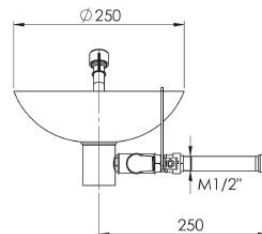

## OČNÍ SPRCHY NA ZEĎ

▲ LV14

▲ LV13

▲ LV12

Ref.	Oblast použití	Ovládání	Upevnění	Umyvadlo	Potrubí	Přívod vody	Odtok vody	Průtok vody (l/min)	Váha (kg)	Cena Kč
								Oční sprcha		
LV14	uvnitř	ruční	na zeď	ocelové se zeleným epoxidovým nátěrem RAL 6032	ocelové s šedým epoxidovým nátěrem RAL 7040	M ½"	F 1 ¼"	15	3,2	na vyžádání
LV13	uvnitř	ruční	na zeď	ABS zelený RAL 6029	ocelové se zeleným epoxidovým nátěrem RAL 6029	F ½"	F 1 ¼"	11,5	5,1	na vyžádání
LV12	uvnitř	ruční	na zeď	ocelové	ocelové	F ½"	F 1 ¼"	11,5	5,8	na vyžádání