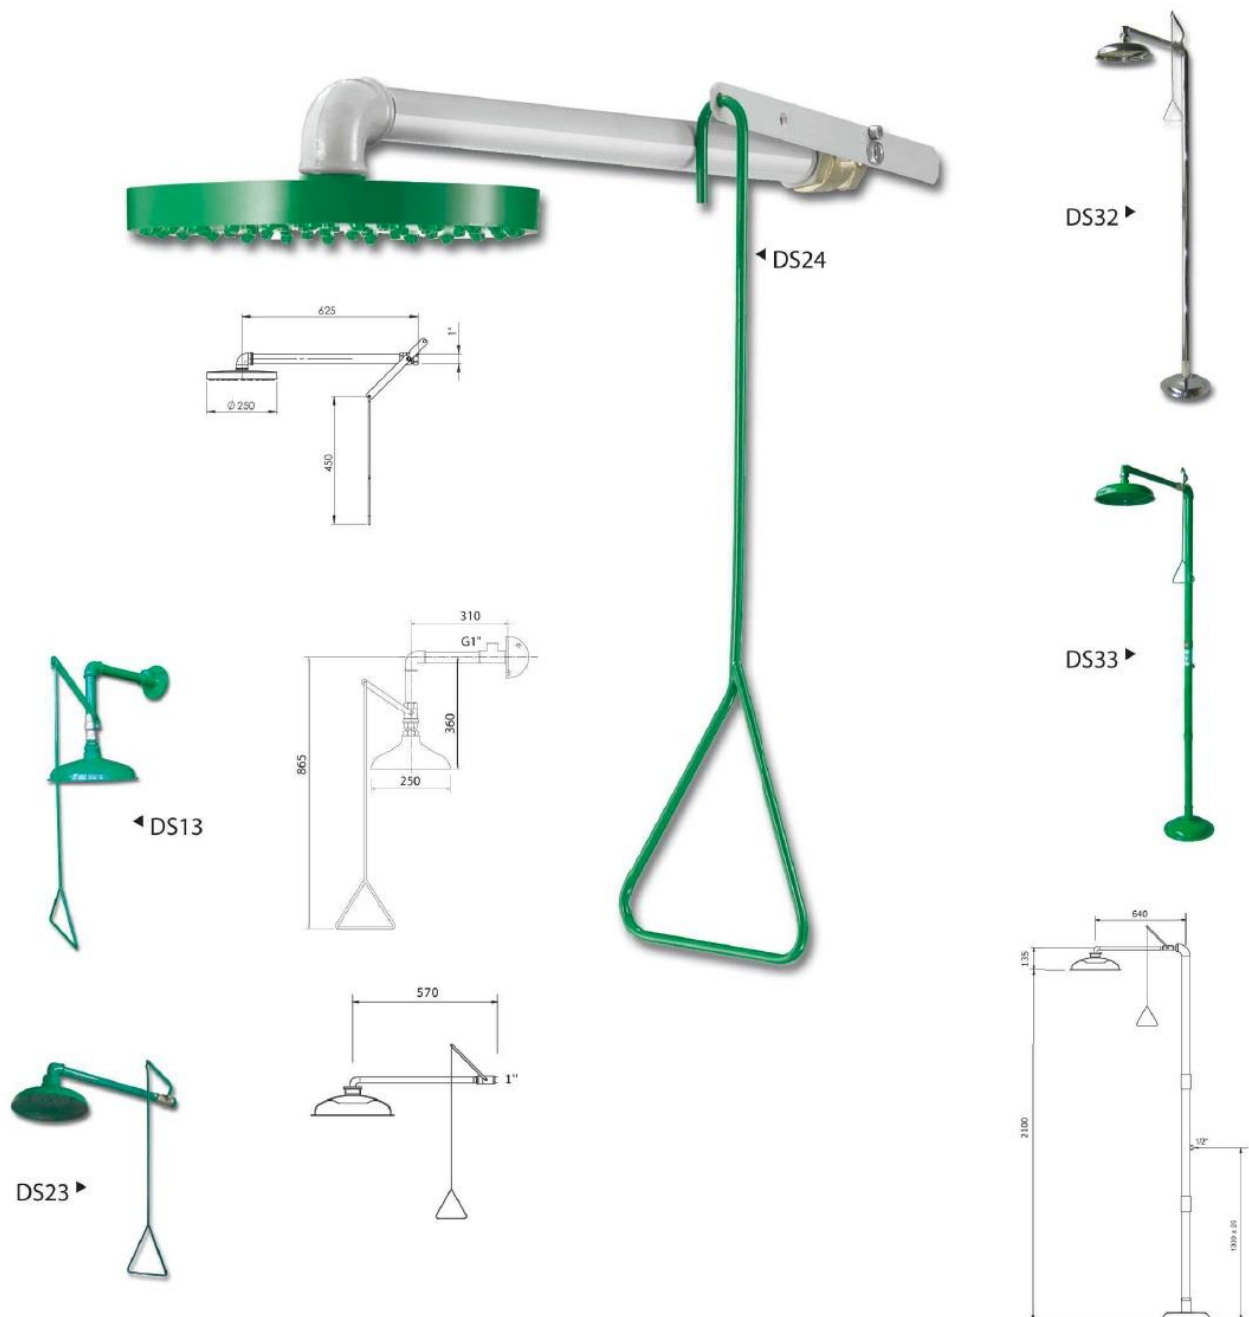

HAVARIJNÍ SPRCHY NA ZEĎ A STOJACÍ

Ref.	Oblast použití	Ovládání	Upevnění	Sprchová hlava	Potrubí	Přívod vody	Průtok vody (l/min)	Váha (kg)	Cena Kč
							Tělová sprcha		
DS13	uvnitř	ruční	na zeď	ABS zelený RAL 6029	ocelové se zeleným epoxidovým nátěrem RAL 6029	F1"	75	5	na vyžádání
DS24	uvnitř	ruční	na zeď	ABS zelený RAL 6029	ocelové s šedým epoxidovým nátěrem RAL 7040	F1"	90	4	na vyžádání
DS23	uvnitř	ruční	na zeď	ABS zelený RAL 6029	ocelové se zeleným epoxidovým nátěrem RAL 6029	F1"	75	4,4	na vyžádání
DS32	uvnitř	ruční	na zem	ocelové	ocelové	F1"	75	15	na vyžádání
DS33	uvnitř	ruční	na zem	ABS zelený RAL 6029	ocelové se zeleným epoxidovým nátěrem RAL 6029	F1"	75	14	na vyžádání